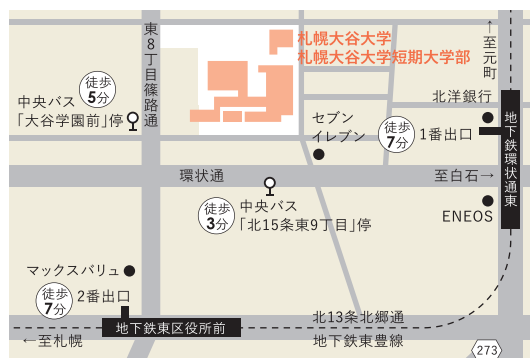

## 動画でわかる！ 札幌大谷。

WEB OPEN CAMPUSはこちら

オープンキャンパスの内容は予定です。詳細はWEBでご確認ください。

### お問い合わせ

TEL 011-742-1643 (入試広報課直通) お気軽にご連絡ください。

WEB お問い合わせフォームはこちら

札幌大谷大学  
札幌大谷大学短期大学部

芸術学部 音楽学科  
芸術学部 美術学科  
社会学部 地域社会学科  
短期大学部 保育科・専攻科保育専攻

<https://www.sapporo-otani.ac.jp/>

〒065-8567 札幌市東区北16条東9丁目1番1号

# OTANI OPEN CAMPUS 2022

WE WALK TOGETHER

4/24 日

音楽 美術 社会 保育

5/21 土 オンライン

音楽 美術 社会 保育

6/19 日

音楽 美術 社会 保育